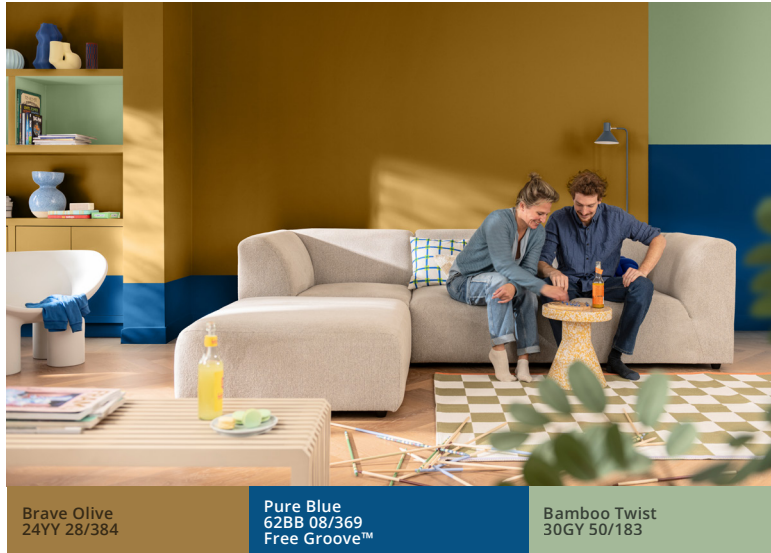

RASAKAN SEMANGAT POSITIF

Perpaduan warna-warna berani dalam palet ini mengajakmu bereksplorasi dan menghadirkan keceriaan serta energi ke setiap ruangan.

FREE COLOURS

RUANG TAMU

MIX AND MATCH

Untuk ruang tamu yang ceria dan menarik, padukan warna dengan cara-cara kreatif. Coba teknik dinding terbagi dengan garis pembatas warna, lalu selaraskan dengan rak yang dicat senada untuk tampilan yang menyatu.