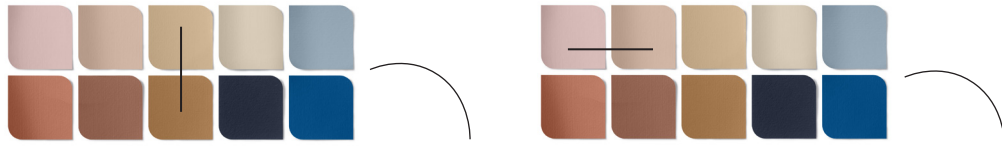

CARA MEMADUKAN TREN WARNA 2026

3 LANGKAH MUDAH MEMADUKAN WARNA

Pilih warna kesukaan kamu

Padukan warna kesukaan kamu dengan satu warna di atas, bawah, kiri, atau kanan warna tersebut di palet warna

Lengkapi kombinasi warna tersebut dengan Colour of The Year. Untuk warna putih terbaik, pilih warna paling terang di bagian atas palet

Dengan tren warna siap pakai Dulux, kamu dapat menciptakan paduan warna yang tepat untuk setiap sudut rumah. Setiap palet menghadirkan suasana berbeda untuk membangun ritme di setiap ruang.

Temukan informasi lebih lanjut di [Dulux.co.id](https://dulux.co.id)

BEBASKAN KREATIVITASMU

Palet tren warna Dulux 2026 dirancang untuk saling berpadu harmonis, kamu bebas mengekspresikan gaya. Pilih satu warna utama, alirkan nuansa biru indigo, atau padukan dengan skema yang lebih berani untuk menciptakan tampilan yang kamu inginkan.

Nourish Grey 66BB 06/077 Slow Swing**
Teddybear Brown 98YR 26/291
Camelcoat 20YY 43/200