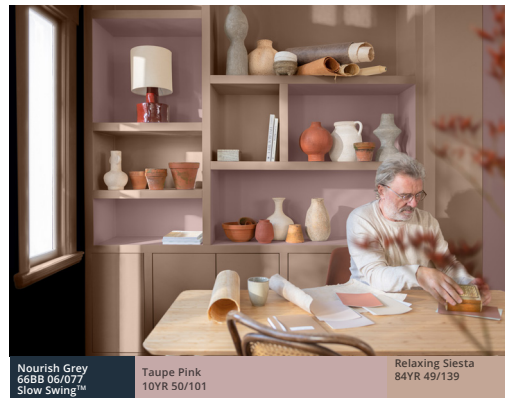

Nourish Grey 66BB 06/077 Slow Swing**
Taupe Pink 10YR 50/101
Relaxing Siesta 84YR 49/139

PADUAN SENADA UNTUK KESELARASAN

Menggabungkan warna-warna yang berada dalam satu jalur gradasi akan menciptakan tampilan yang selaras dan menyatu.

TAMBAHKAN DAYA TARIK DENGAN KONTRAS

Dengan memadukan warna yang berdampingan pada kartu warna (Fandeck), kamu dapat menciptakan skema yang terasa lebih hidup dan dinamis. Warna biru kami memberikan kontras yang kuat dan menarik di setiap palet.

*Warna cat pada dinding hanya untuk keperluan visualisasi. Untuk memastikan warna pilihan Anda, gunakan kartu warna Dulux yang tersedia di toko

MENEMANI SETIAP LANGKAHMU

Terinspirasi untuk mencoba rangkaian biru kami dan menemukan ritme yang sesuai melalui cerita warna Dulux? Inilah langkah-langkah untuk memulainya.