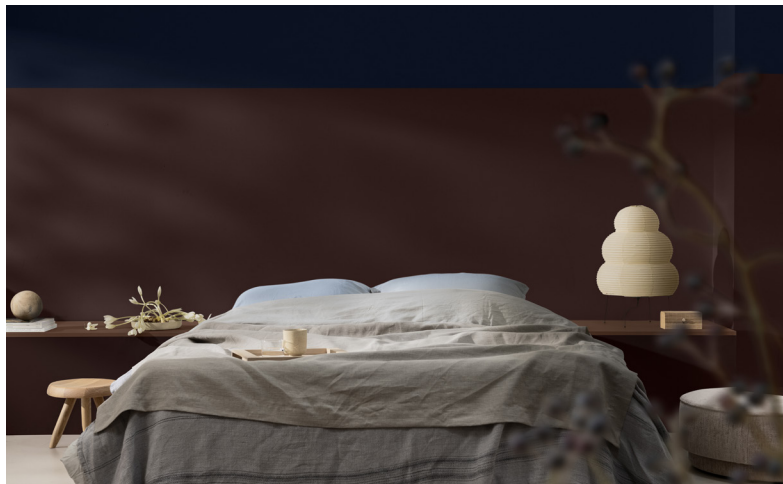

KAMAR TIDUR

RONA KETENANGAN

Warna yang menyelubungi dan bersifat meditatif pada dinding serta rak dapat melembutkan garis-garis tegas ruangan, menciptakan kesan ringan dan menenangkan, ideal untuk kamar tidur yang terasa seperti ruang perlindungan pribadi.