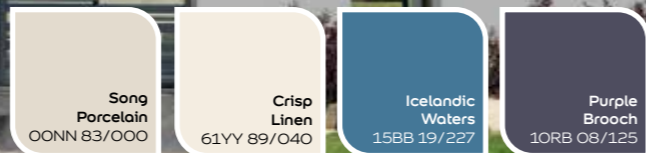

MODERN TWIST

Buat rumah terlihat menarik dengan menggunakan warna berani seperti merah *cranberry* dan seimbangkan dengan warna abu-abu tua.

Ciptakan tampilan rumah penuh gaya dan modern dengan menonjolkan salah satu fitur terbaik eksterior Anda menggunakan warna-warna intens.