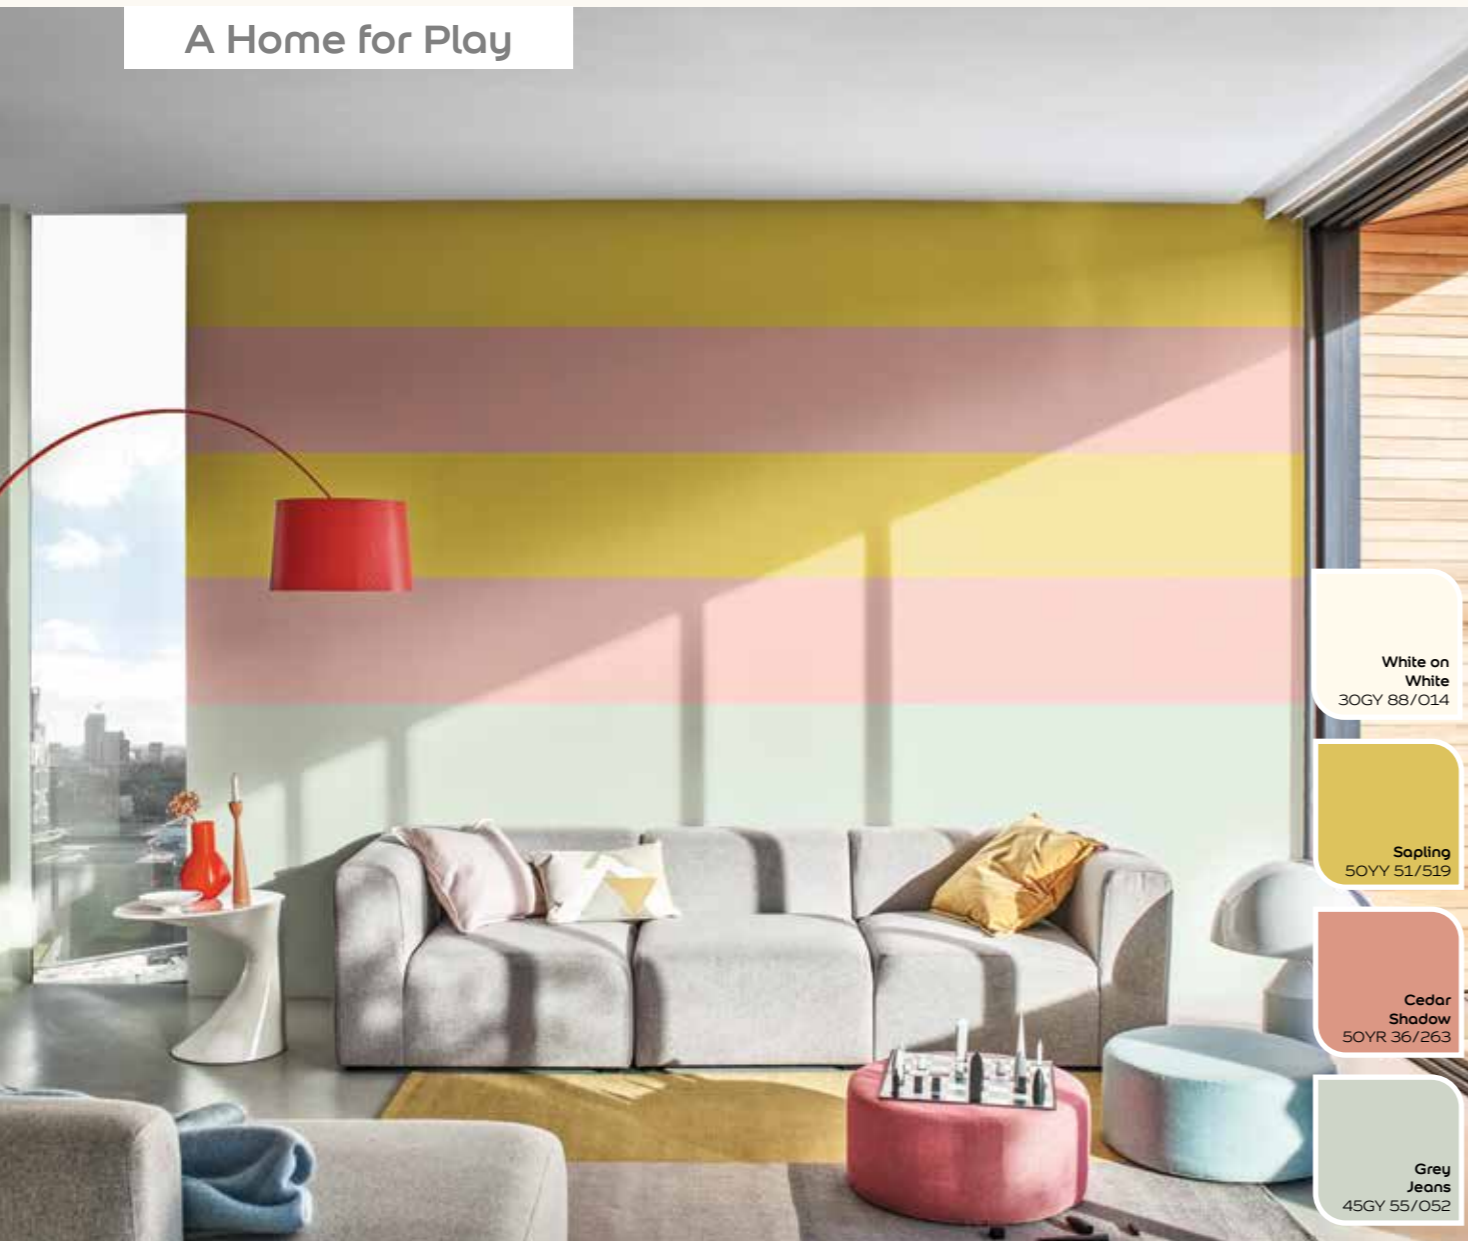

1 RUANGAN, 4 CARA

Warna serba guna Tranquil Dawn™ dapat mengubah tampilan dan suasana ruang keluarga dalam banyak cara, tergantung bagaimana Anda memadupadankan dengan warna lainnya.

ONE LIVING ROOM, FOUR PALETTES

A Home for Play