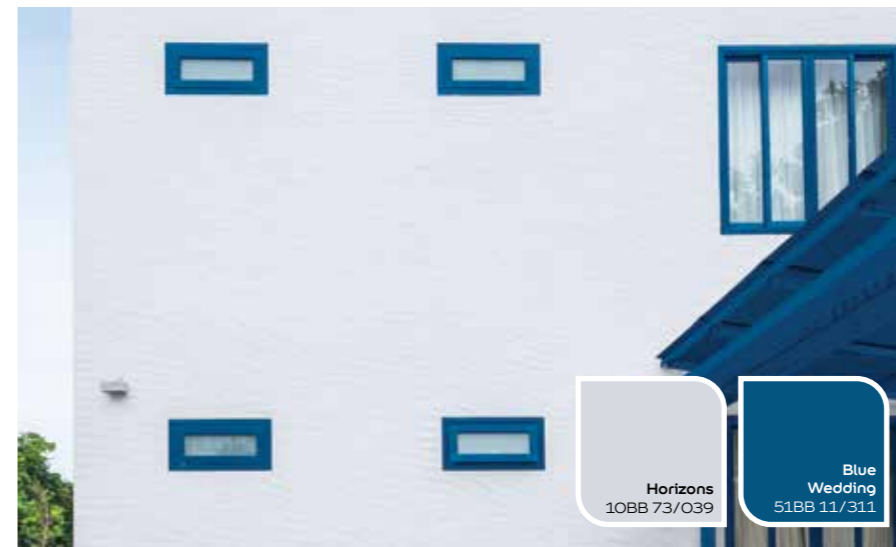

TROPICAL RETREAT

Nuansa natural dari perpaduan warna hijau dan coklat membawa ketenangan dan kesejukan untuk rumah Anda. Buat rumah Anda tampak menonjol dengan sentuhan warna alam seperti coklat kayu dan hijau pastel.