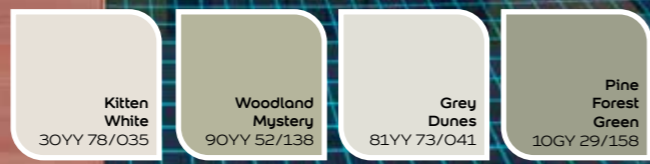

TROPICAL RETREAT

Nuansa natural dari perpaduan warna hijau dan coklat membawa ketenangan dan kesejukan untuk rumah Anda. Buat rumah Anda tampak menonjol dengan sentuhan warna alam seperti coklat kayu dan hijau pastel.

COASTAL VILLA

Warna biru dingin dipadukan dengan warna putih bersih menciptakan suasana lautan yang menenangkan sekaligus menyenangkan. Harmoni antara warna sejuk dan netral menciptakan atmosfer yang damai, seperti saat bersantai di pantai dengan langit biru yang cerah.