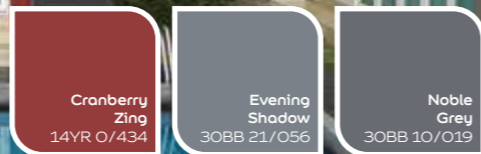

MODERN TWIST

Buat rumah terlihat menarik dengan menggunakan warna berani seperti merah *cranberry* dan seimbangkan dengan warna abu-abu tua.

Ciptakan tampilan rumah penuh gaya dan modern dengan menonjolkan salah satu fitur terbaik eksterior Anda menggunakan warna-warna intens.

MEDITERRANEAN CHARM

Wujudkan tampilan rumah yang memesona dengan kehangatan warna ala timur tengah. Menggabungkan kesan alami warna tanah liat dan pasir, menciptakan suasana yang nyaman dan akrab untuk siapa saja.

Dapatkan nuansa senja dengan warna tembaga yang berkilau dan warna merah muda untuk membuat rumah terlihat semakin cerah dan menarik perhatian.